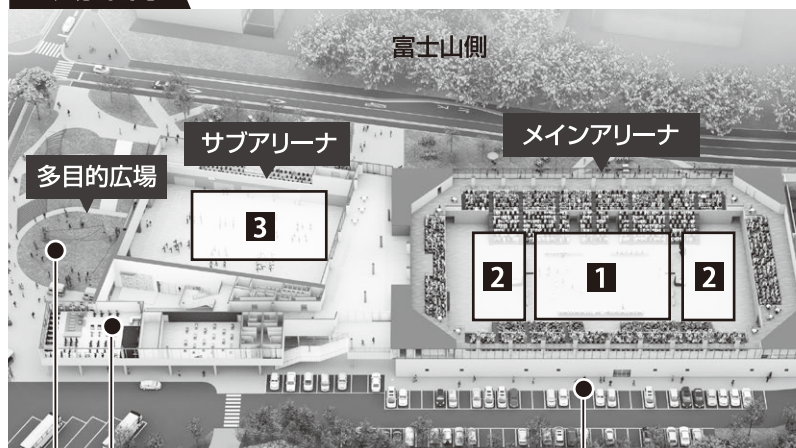

オープンしたばかりの北里アリーナ富士で 初のスポーツフェスティバル開催!

プロの技を見たり、いろいろなスポーツ体験をしたり、おいしいものを食べたりわくわくがいっぱいの1日。新しい北里アリーナ富士でおもいきり楽しんで!

イベントスケジュール

1 2 3 は、会場図の場所となります。体験には屋内用シューズ、見学はスリッパ等室内履きをご持参ください。

時間	メインアリーナ	サブアリーナ
9:00	屋内用シューズを持ってきてね!	
10:00		
10:30	縄跳び 縄とびを持ってきてね! 1	
11:00		
11:30	トランポリン 1	
12:00	チアーズファクトリー since 2005 QUEENS FACTORY 1	
12:30	静甲ソフトボール部 1	
13:00		
13:30	トランポリン 1	
14:00		
14:30	縄跳び 縄とびを持ってきてね! 1	
15:00		
15:30		
16:00	MC めまんず	
17:00		

静岡市出身の23歳。
トランポリン日本代表として活動。
ワールドカップシリーズへ参戦中。
2023年ワールドカップアメリカ大会シンクロナイズド競技優勝、全日本トランポリン競技選手権大会個人3位。

● インディアカ、ソフトボール、空手など

会場案内

ジム(通常営業中)

キッチンカー、飲食ブース
ワークショップなど

約45店舗
大集合!

おいしい

楽しい